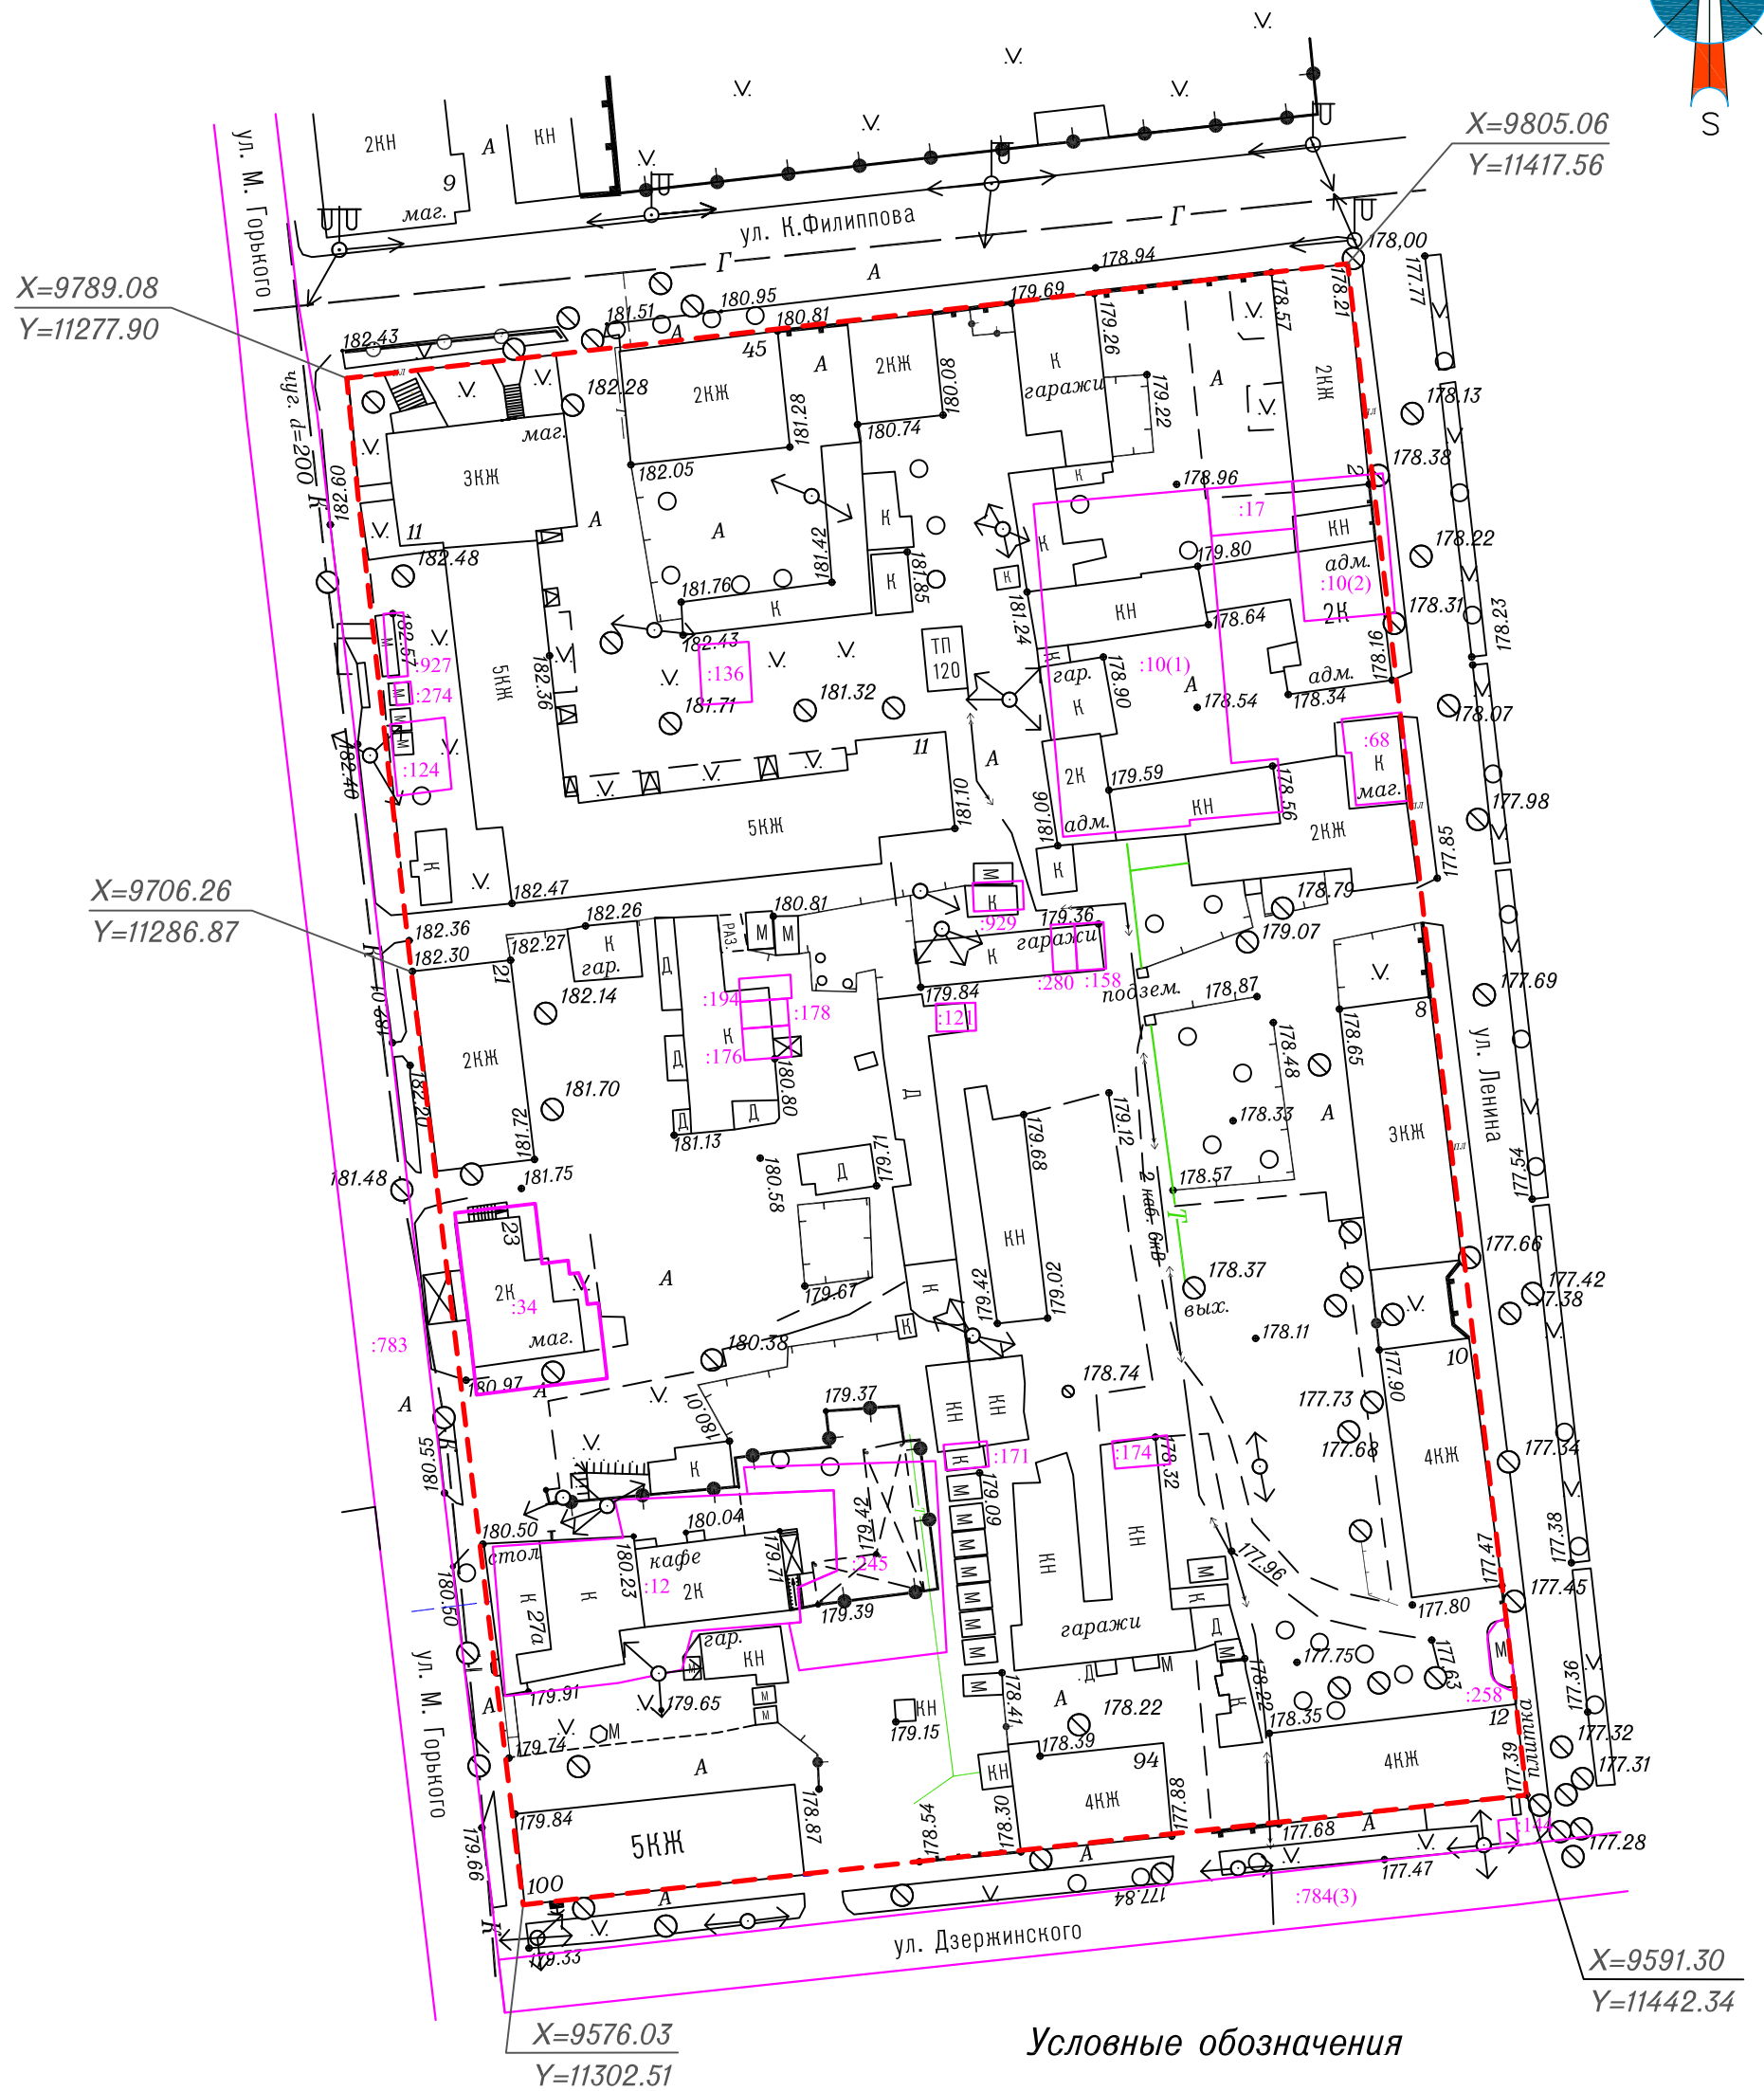

ГРАНИЦЫ ЗЕМЕЛЬНЫХ УЧАСТКОВ

Условные обозначения

- - - - - Красная линия
- :12 Границы и кадастровый номер зарегистрированных ЗУ

Масштаб 1:1000

					Проекта межевания территории ограниченной улицами ул.Ленина, ул.Капитана Филиппова, ул.Максима Горького, ул.Дзержинского			
Изм.	Кол.уч.	Лист	№ док.	Подп.	Дата	Стадия	Лист	Листов
Директор		Красов				ПП	2	4
Н.Контр		Красов						
Инженер		Бачурин						
Геодезит		Бондарев						
Границы земельных участков						ООО "Межевик" Ливны 2013 г.		