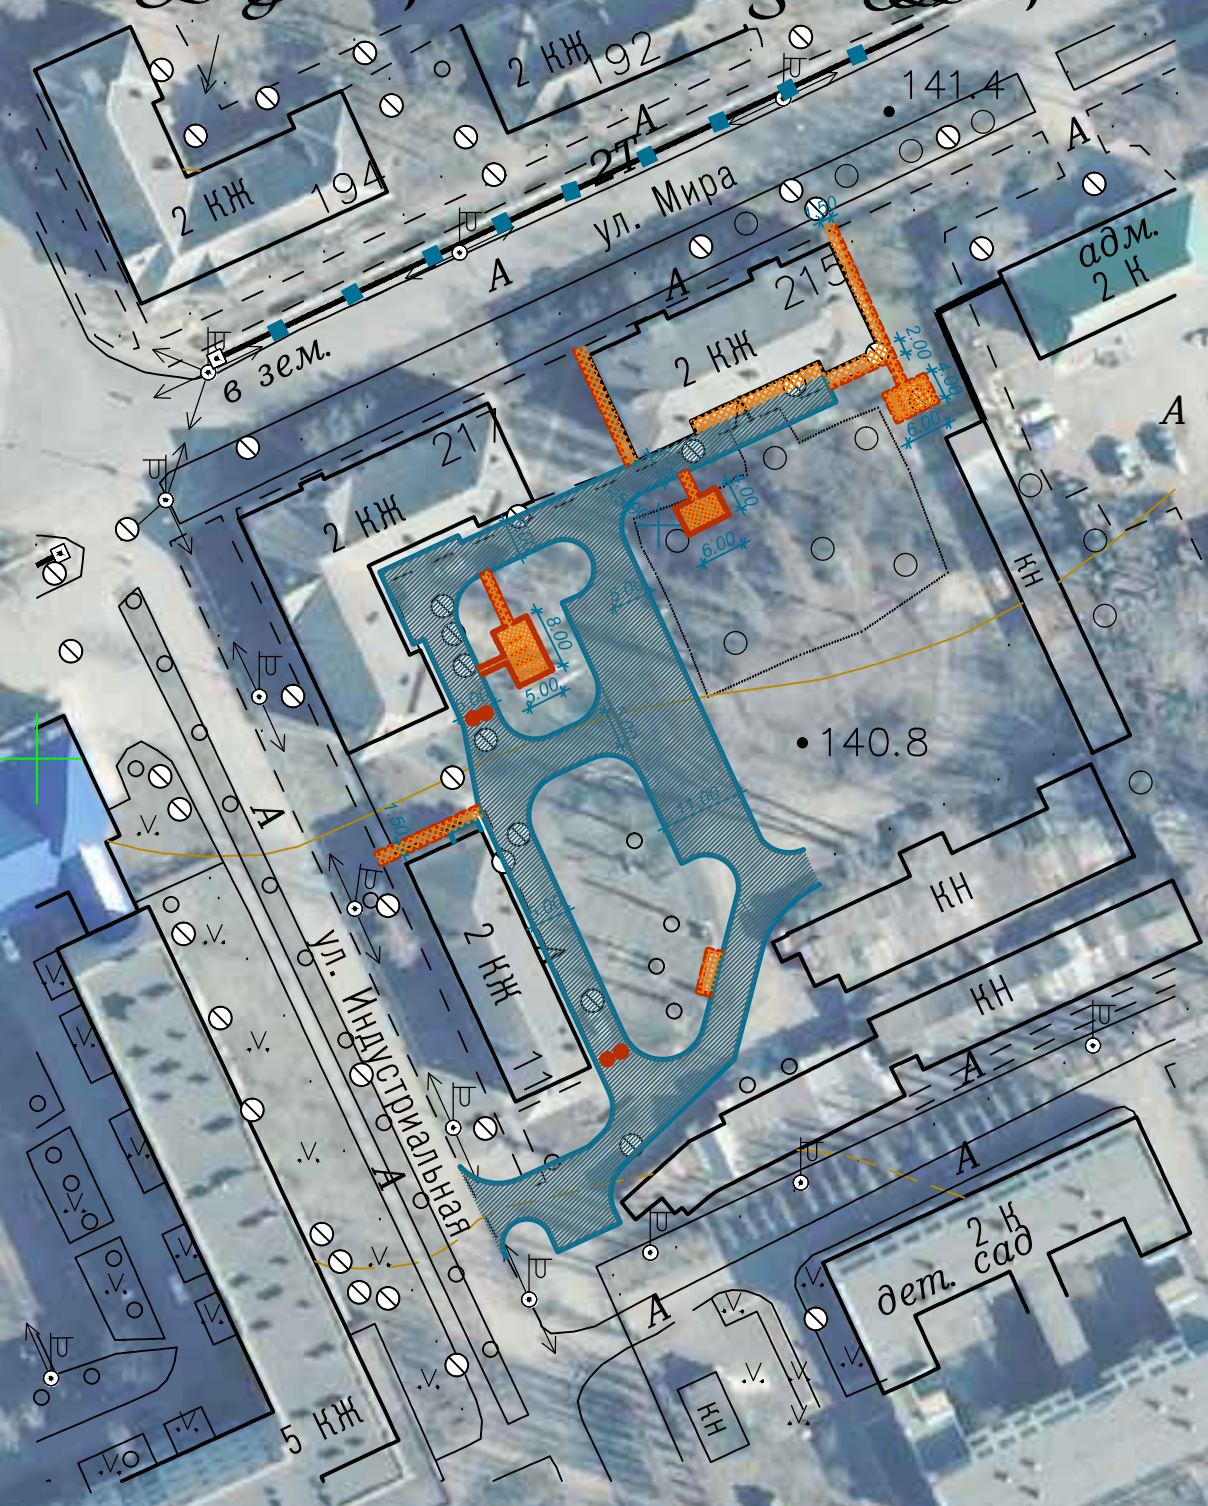

# Ремонт дворовой территории многоквартирных жилых домов

## Ул. Мира 215, 214, Индустриальная 11

### Условные обозначения

-  Асфальтобетонное дорожное покрытие
-  Асфальтобетонный тротуар
-  Бортовой бетонный камень БР100.30.15
-  Бортовой бетонный камень БР100.20.8
-  Бельевая площадка
-  Колодцы, смотровые люки
-  Полусфера