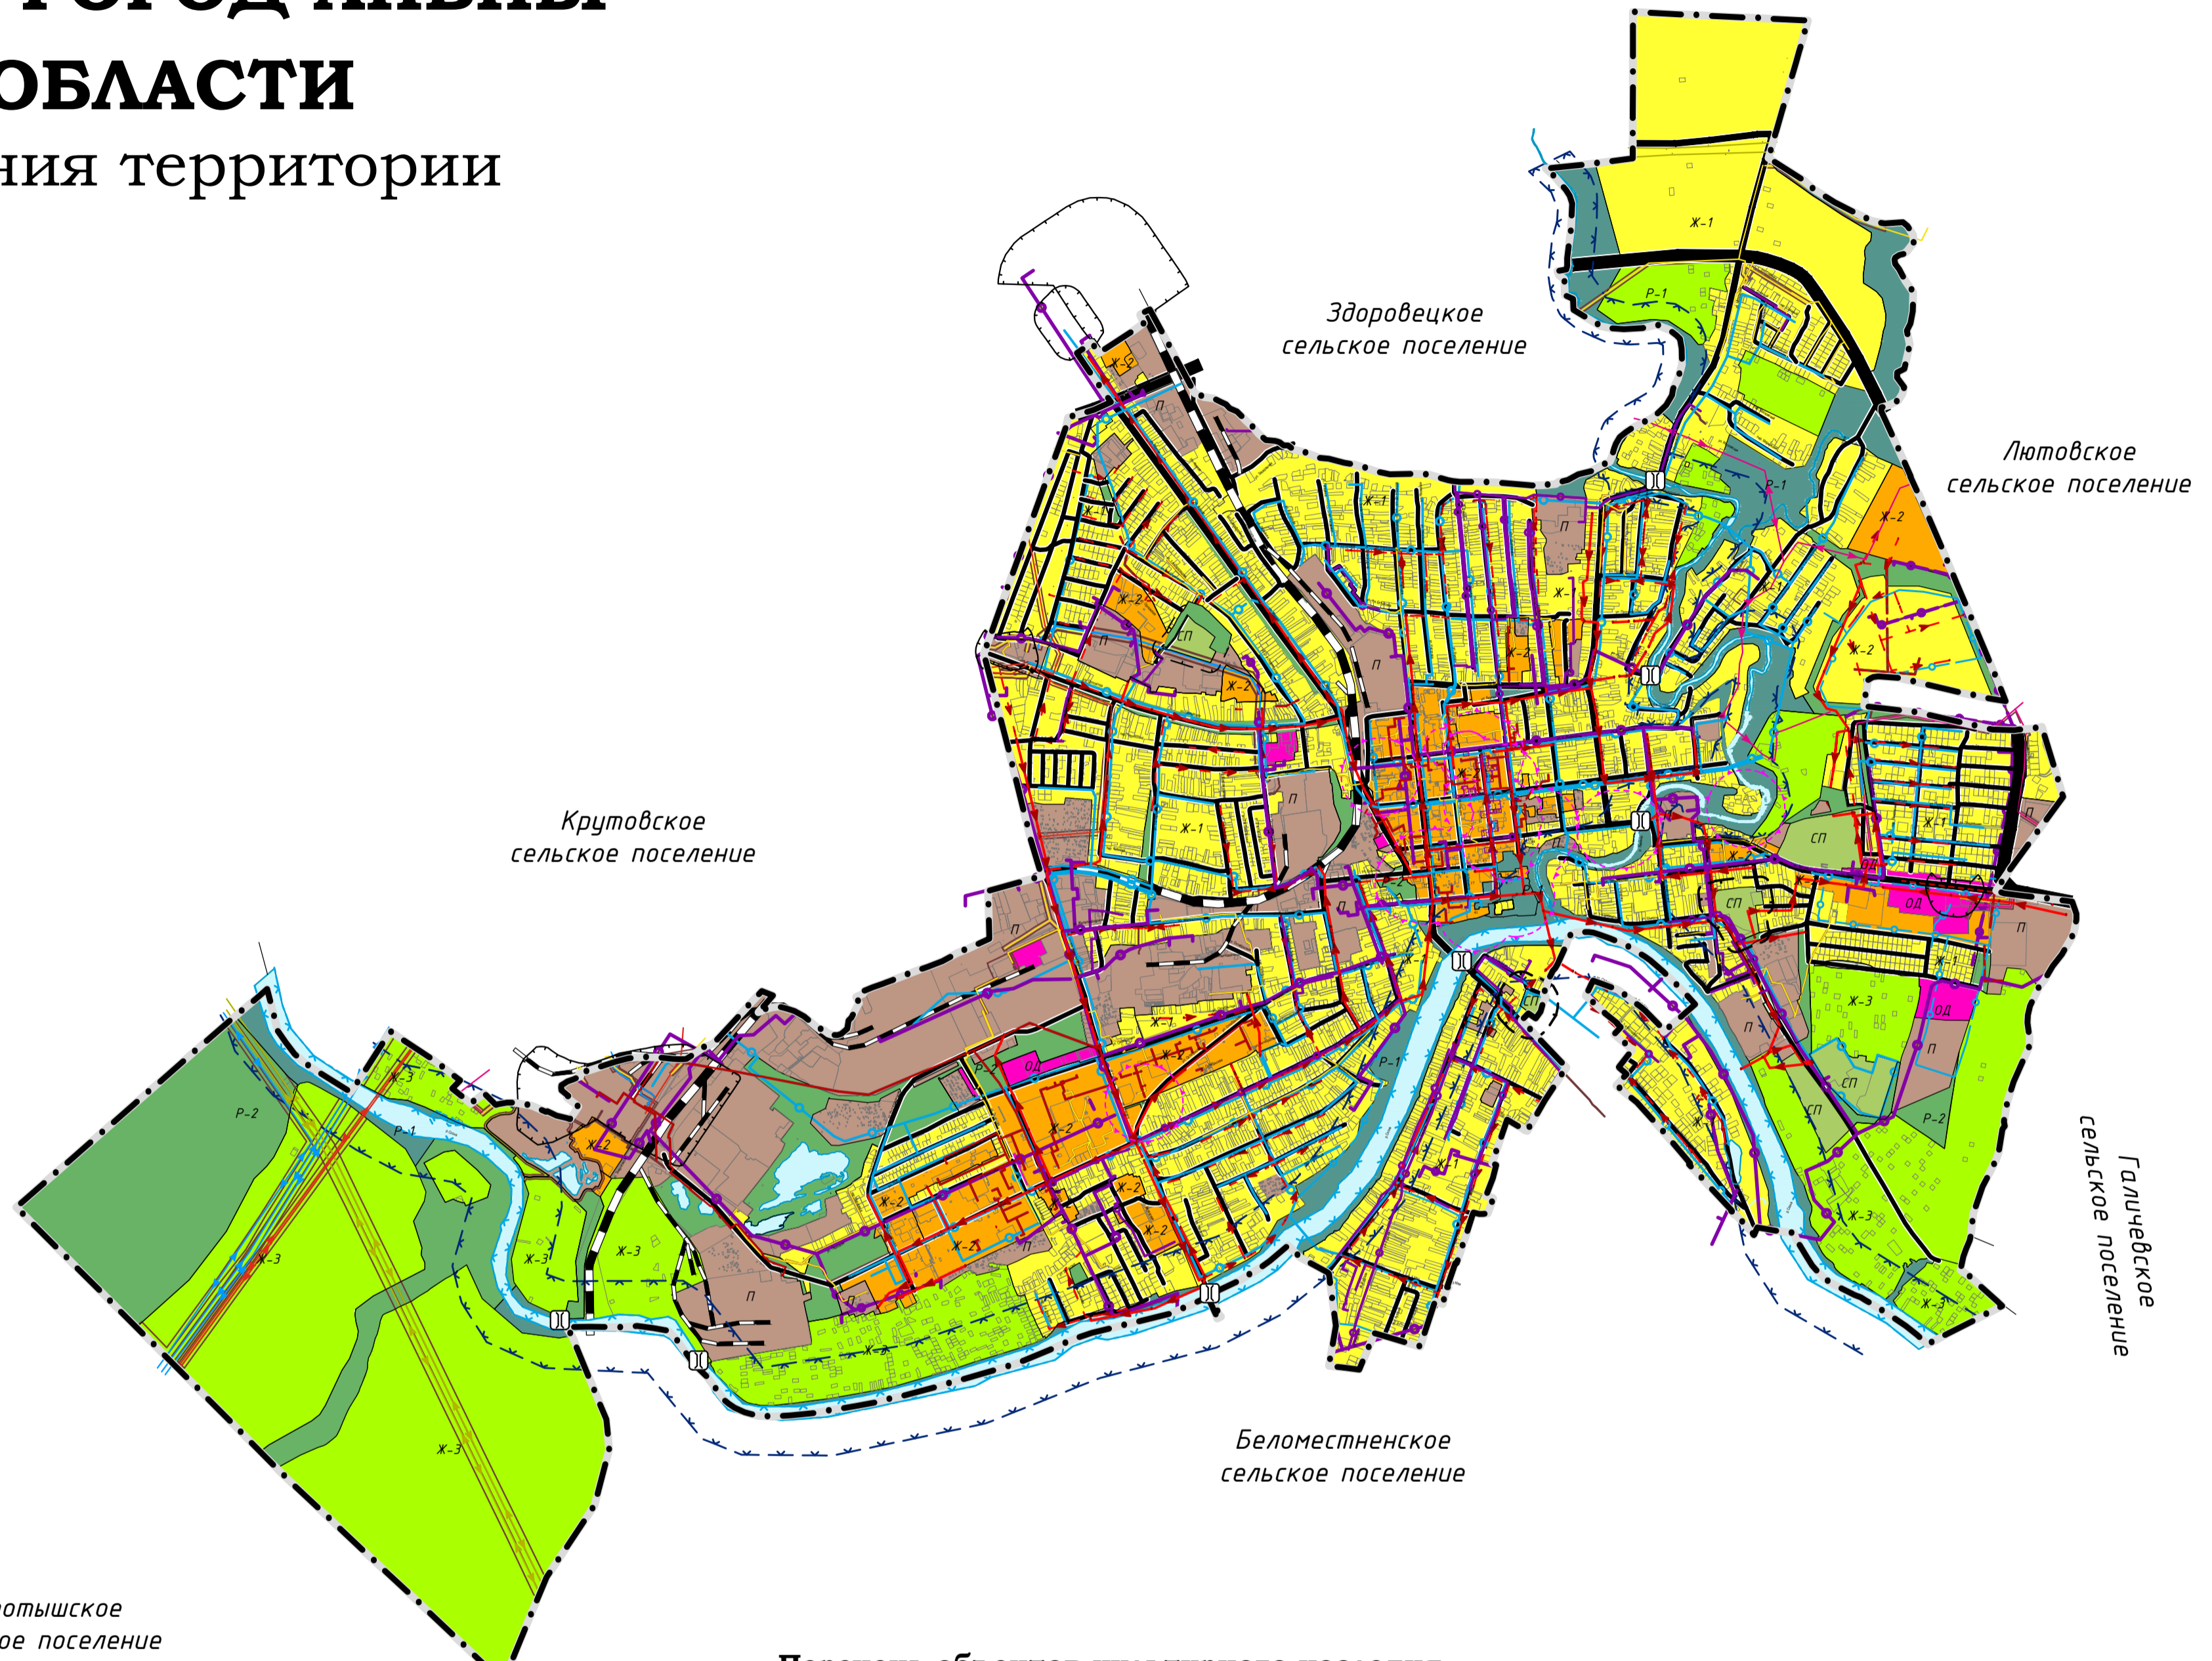

1. **Границы**
2. - - - - Граница городского округа
   - - - - - Граница сельского поселения
   - - - - - Граница населенного пункта
3. **Объекты транспортной инфраструктуры**
4. - - - - Железнодорожный путь общего пользования
   - - - - - Железнодорожный путь необщего пользования
   - - - - - Магистральная улица общегородского значения регулируемого движения
   - - - - - Магистральная улица общегородского районного значения регулируемого движения
   - - - - - Улицы и дороги местного значения
   - ▢ - Мост
5. **Поверхностные водные объекты:**
6. ▢ - Водоем (озеро, пруд, обводненный карьер, водохранилище)
7. **Территориальные зоны**
8. Ж-1 - зона застройки индивидуальными и малоэтажными жилыми домами
   - Ж-2 - зона застройки малоэтажными и среднеэтажными жилыми домами
   - Ж-3 - зона дачных участков, садоводства и огородничества
   - П - зона производственных и коммунальных предприятий III- IV класса опасности
   - Р-1 - зона рекреационного назначения
   - Р-2 - зона зеленых насаждений специального назначения
   - ОД - общественно-деловая зона
   - СП - зона специального назначения
9. **Объекты трубопроводного транспорта и инженерной инфраструктуры**
10. план. сущ.
11. — — — — линии электропередачи 0,4 кВ
    - — — — — линии электропередачи 10 кВ
    - — — — — линии электропередачи 35 кВ
    - — — — — линии электропередачи 110 кВ
    - — — — — линии электропередачи 220 кВ
    - — — — — газопровод распределительный высокого давления
    - — — — — газопровод распределительный среднего давления
    - — — — — теплопровод распределительный (квартальный)
    - — — — — водопровод
    - — — — — канализация самотечная
12. **Зоны с особыми условиями использования территории**
13. план. сущ.
14. ▢ - Охранная зона инженерных коммуникаций
    - ▢ - Водоохранная зона
    - ▢ - Прибрежная полоса
    - ▢ - Санитарно-защитная зона предприятий, сооружений и иных объектов
    - ▢ - Защитная зона объекта культурного наследия
    - ▢ - Граница территории объекта культурного наследия
    - ▢ - Охранная зона объекта культурного наследия

Перечень объектов культурного наследия